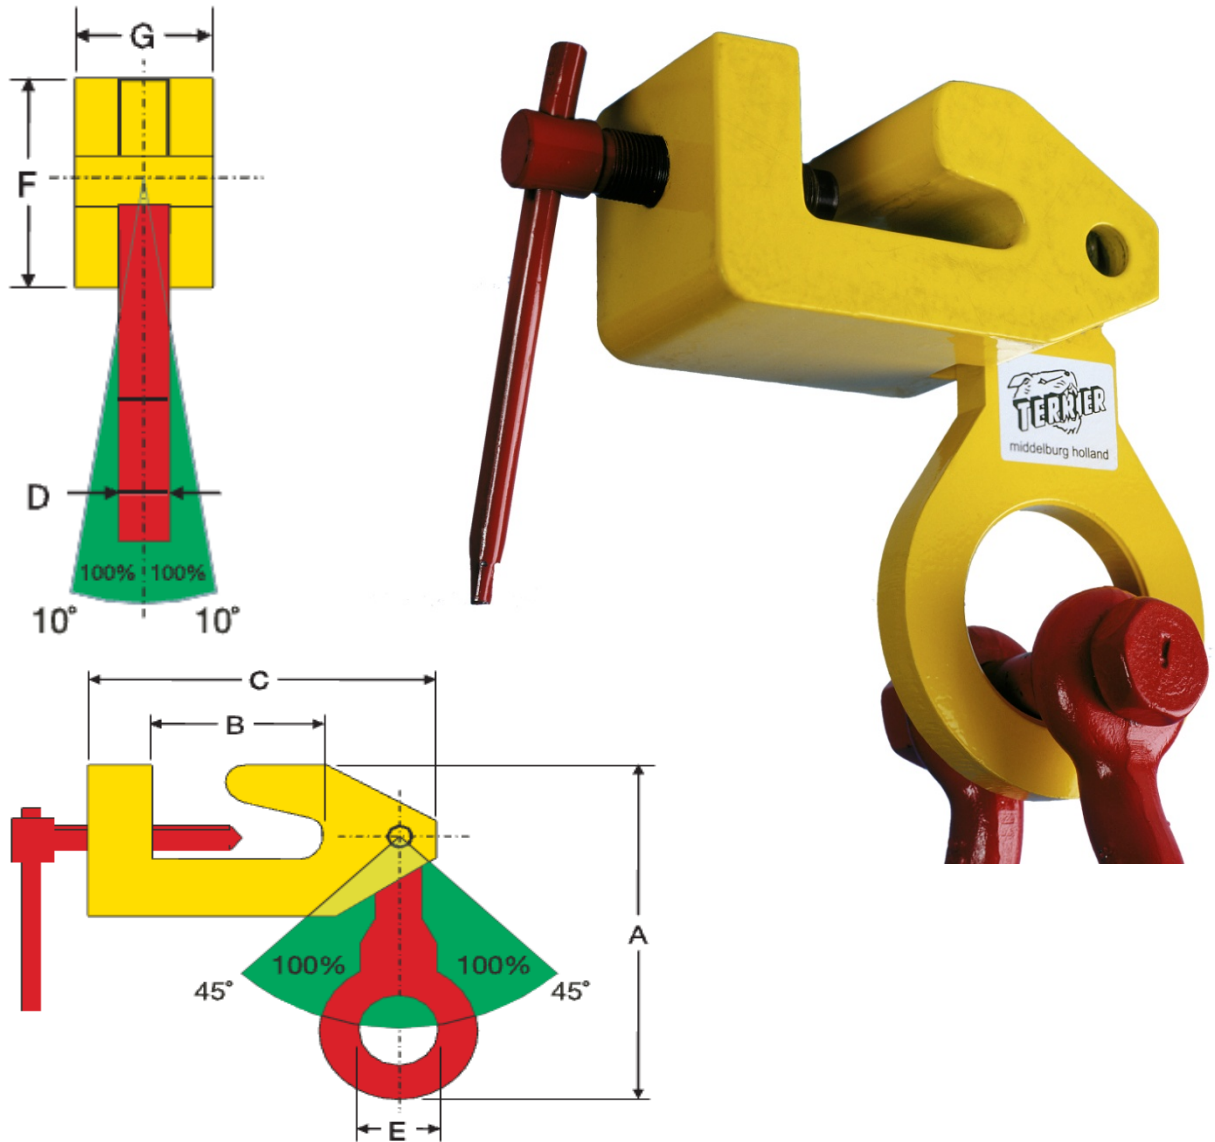

CLESTI / CLEME DE RIDICARE SI MANEVRARE CU SURUB MODEL TBS PRODUCTIE TERRIER

DEL	NUMAR REFERINTA	CAPACITATE (kg)	DESCHIDERE (R) mm	A	B	C	D	E	F	G	GREUTATE PROPRIE (kg)
1,5 TBS	54C040150A	1500	HP100-240	170	70	149	16	44	70	40	3
3 TBS	54C040300A	3000	HP100-240	200	70	149	16	44	70	80	6,5

****** SE UTILIZEAZA PENTRU HOLLAND PROFILE**
MODEL HP 100 PANA LA HP 240